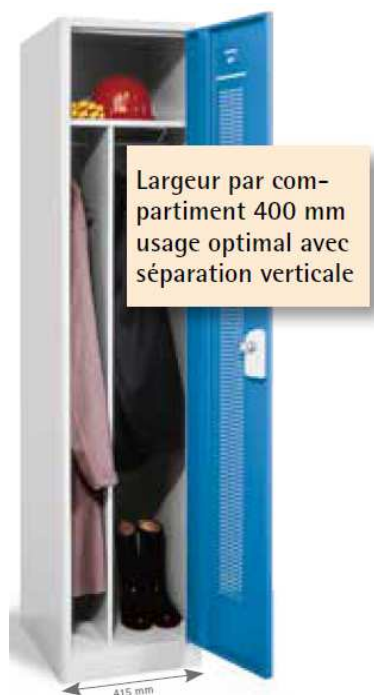

### A- VESTIAIRES POUR INDUSTRIE PROPRE

ARTICLE	DIMENSIONS	CODE	PRIX
Vestiaire sur pied - 2 comp	185 h x 62 x 50	2K1204009	
Vestiaire sur pied - 3 comp	185 h x 92 x 50	2K1204011	
Vestiaire sur socle - 2 comp	180 h x 62 x 50	2K1204109	
Vestiaire sur socle - 3 comp	180 h x 92 x 50	2K1204111	

### B- VESTIAIRES POUR INDUSTRIE SALISSANTE SUR SOCLE

ARTICLE	DIMENSIONS	CODE	PRIX
Vest. IS. 2 comp. Avec serrure	180 h x 80 x 50	2K1204132	
Vest. IS. 2 comp. Avec loqueteau	180 h x 80 x 50	2K1204133	
Vest. IS. 3 comp. Avec serrure	180 h x 120 x 50	2K1204134	
Vest. IS. 3 comp. Avec loqueteau	180 h x 120 x 50	2K1204135	

### D- ARMOIRE MIXTE VESTIAIRE / RANGEMENT

	DIMENSIONS	CODE	PRIX
Sur socle	195h x 92 x 42	AEDVEGECO3	

**A**

**B**

**D**

**PRIX SUR DEMANDE**