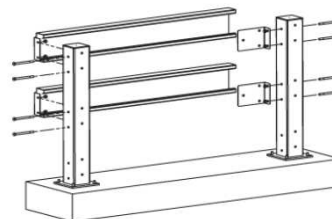

3) Bacs de rétention avec structure tubulaire, avec connecteurs soudés, fixation directe poteaux.

Elément départ			Elément suivant		Niveau supplémentaire		Capacité
Prof.	Code	Prix htva	Code	Prix htva	Code	Prix htva	
400mm	4BATUDE400	345,55 €	4BATUSU400	323,21 €	4BATUSUP400	60,17 €	17 litres
500mm	4BATUDE500	384,25 €	4BATUSU500	361,88 €	4BATUSUP500	67,90 €	21 litres
600mm	4BATUDE600	435,82 €	4BATUSU600	413,46 €	4BATUDE600	78,22 €	25 litres

Option :	Code	Prix htva
Platine métallique 80x50x3mm		1,75 €
Lot de 4 butées galva pour bacs indépendants		5,63 €

SECURITE page 3/4 : Rails et Barrières

RAILS DE SECURITE

Poteaux 120x120x3mm

hauteur	Code	Prix htva
500mm	4RASEPO500	62,84 €
1000mm	4RASEPO1000	88,09 €

Kit découpe pour ajustement

	Code	Prix htva
	4RASEKIT	20,32 €

Lisses 200x80x2mm

Longueur	Code	Prix htva
1000mm	4RASELI100	55,98 €
1200mm	4RASELI120	63,55 €
1350mm	4RASELI135	69,29 €
1500mm	4RASELI150	74,97 €

BARRIERE DELIMITATION AU SOL

Elément de départ			Elément suivant	
2 poteaux + 2 tubes			1 poteau + 2 tubes	
Longueur	Code	Prix htva	Code	Prix htva
1500mm	4BADELDE	41,76 €	4BADELSU	25,85 €
Options:				
Kit de 2 coudes d'angles 90°			4BADELKIT	11,24 €
Poteau supplémentaire			4BADELPOSUP	11,27 €