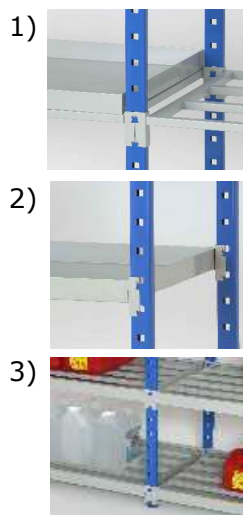

Elément départ			Elément suivant		Niveau supplémentaire		Capacité
Prof.	Code	Prix htva	Code	Prix htva	Code	Prix htva	
400mm	4BAINDE400	359,20 €	4BAINSU400	336,87 €	4BAINSUP400	62,91 €	18 litres
500mm	4BAINDE500	399,52 €	4BAINSU500	377,21 €	4BAINSUP500	70,95 €	22,5 litres
600mm	4BAINDE600	438,39 €	4BAINDE600	416,04 €	4BAINSUP600	78,73 €	27 litres
800mm	4BAINDE800	508,71 €	4BAINSU800	486,36 €	4BAINSUP800	92,79 €	36,5 litres

2) Bacs de rétention avec connecteurs soudés, fixation directe sur poteaux.

Elément départ			Elément suivant		Niveau supplémentaire		Capacité
Prof.	Code	Prix htva	Code	Prix htva	Code	Prix htva	
400mm	4BACODE400	296,37 €	4BACOSU400	274,03 €	4BACOSUP400	50,35 €	18 litres
500mm	4BACODE500	323,65 €	4BACOSU500	301,28 €	4BACOSUP500	55,79 €	23 litres
600mm	4BACODE600	351,17 €	4BACOSU600	328,81 €	4BACODE600	61,28 €	27,5 litres

3) Bacs de rétention avec structure tubulaire, avec connecteurs soudés, fixation directe poteaux.

Elément départ			Elément suivant		Niveau supplémentaire		Capacité
Prof.	Code	Prix htva	Code	Prix htva	Code	Prix htva	
400mm	4BATUDE400	345,55 €	4BATUSU400	323,21 €	4BATUSUP400	60,17 €	17 litres
500mm	4BATUDE500	384,25 €	4BATUSU500	361,88 €	4BATUSUP500	67,90 €	21 litres
600mm	4BATUDE600	435,82 €	4BATUSU600	413,46 €	4BATUDE600	78,22 €	25 litres

Option :	Code	Prix htva
Platine métallique 80x50x3mm		1,75 €
Lot de 4 butées galva pour bacs indépendants		5,63 €