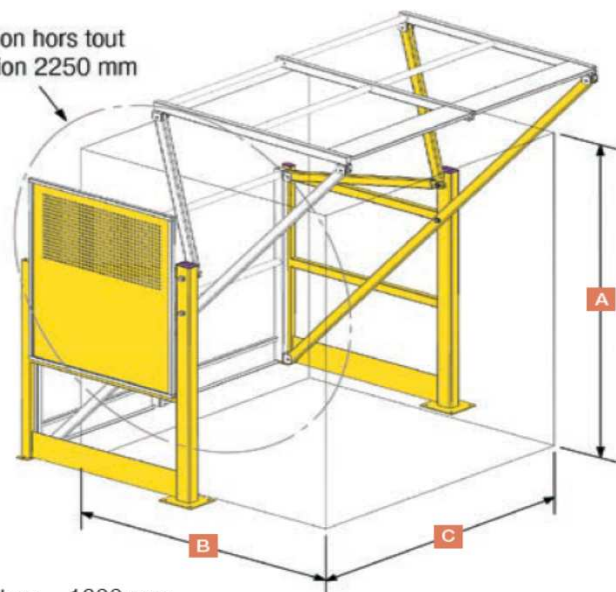

BARRIERE DELIMITATION AU SOL

Elément de départ			Elément suivant	
2 poteaux + 2 tubes			1 poteau + 2 tubes	
Longueur	Code	Prix htva	Code	Prix htva
1500mm	4BADELDE	41,76 €	4BADELSU	25,85 €
Options:				
Kit de 2 coudes d'angles 90°			4BADELKIT	11,24 €
Poteau supplémentaire			4BADELPOSUP	11,27 €

SAS de sécurité basculant

hauteur x Longueur	Code	Prix htva
1800 x 1500mm	4SAS150	2.087,28 €
1800 x 2300mm	4SAS230	2.178,46 €
1800 x 3000mm	4SAS300	2.513,16 €

Dimension hors tout en rotation 2250 mm

A Hauteur = 1800 mm.

B Profondeur hors tout = 1890 mm.

C Longueur utile = 1500 / 2300 / 3000 mm.

Longueur hors tout = Longueur utile + 300 mm.