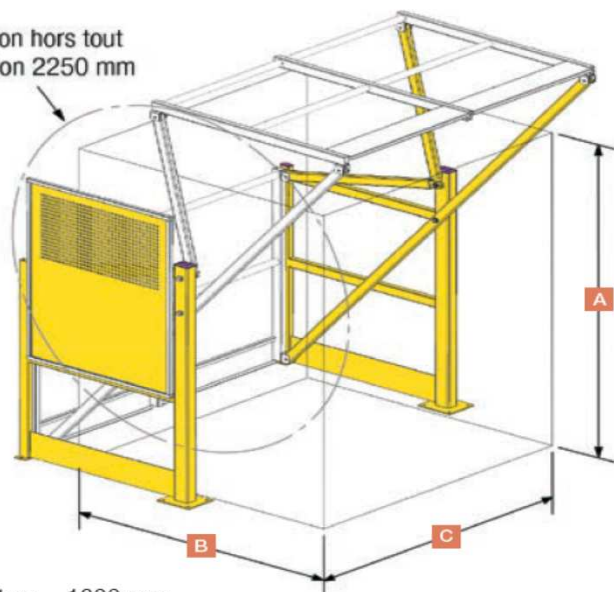

BARRIERE DELIMITATION AU SOL

Elément de départ			Elément suivant	
2 poteaux + 2 tubes			1 poteau + 2 tubes	
Longueur	Code	Prix htva	Code	Prix htva
1500mm	4BADELDE	36,30 €	4BADELSU	22,48 €
Options:				
Kit de 2 coudes d'angles 90°			4BADELKIT	9,77 €
Poteau supplémentaire			4BADELPOSUP	9,79 €

SAS de sécurité basculant

hauteur x Longueur	Code	Prix htva
1800 x 1500mm	4SAS150	1.815,03 €
1800 x 2300mm	4SAS230	1.894,31 €
1800 x 3000mm	4SAS300	2.187,93 €

Dimension hors tout
en rotation 2250 mm

A Hauteur = 1800 mm.

B Profondeur hors tout = 1890 mm.

C Longueur utile = 1500 / 2300 / 3000 mm.

Longueur hors tout = Longueur utile + 300 mm.