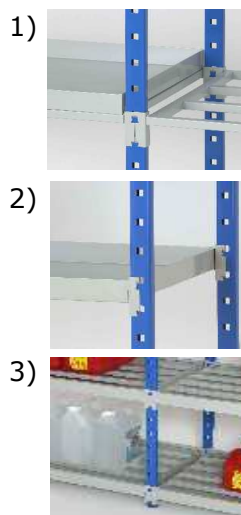

Elément départ			Elément suivant		Niveau supplémentaire		Capacité
Prof.	Code	Prix htva	Code	Prix htva	Code	Prix htva	
400mm	4BAINDE400	326,54 €	4BAINSU400	306,25 €	4BAINSUP400	57,19 €	18 litres
500mm	4BAINDE500	363,20 €	4BAINSU500	342,91 €	4BAINSUP500	64,50 €	22,5 litres
600mm	4BAINDE600	398,53 €	4BAINDE600	378,22 €	4BAINSUP600	71,57 €	27 litres
800mm	4BAINDE800	462,47 €	4BAINSU800	442,15 €	4BAINSUP800	84,36 €	36,5 litres

2) Bacs de rétention avec connecteurs soudés, fixation directe sur poteaux.

Elément départ			Elément suivant		Niveau supplémentaire		Capacité
Prof.	Code	Prix htva	Code	Prix htva	Code	Prix htva	
400mm	4BACODE400	269,43 €	4BACOSU400	249,12 €	4BACOSUP400	45,77 €	18 litres
500mm	4BACODE500	294,23 €	4BACOSU500	273,89 €	4BACOSUP500	50,72 €	23 litres
600mm	4BACODE600	319,24 €	4BACOSU600	298,91 €	4BACODE600	55,71 €	27,5 litres

3) Bacs de rétention avec structure tubulaire, avec connecteurs soudés, fixation directe poteaux.

Elément départ			Elément suivant		Niveau supplémentaire		Capacité
Prof.	Code	Prix htva	Code	Prix htva	Code	Prix htva	
400mm	4BATUDE400	314,14 €	4BATUSU400	293,83 €	4BATUSUP400	54,70 €	17 litres
500mm	4BATUDE500	349,32 €	4BATUSU500	328,98 €	4BATUSUP500	61,73 €	21 litres
600mm	4BATUDE600	396,20 €	4BATUSU600	375,87 €	4BATUDE600	71,11 €	25 litres

Option :	Code	Prix htva
Platine métallique 80x50x3mm		1,59 €
Lot de 4 butées galva pour bacs indépendants		5,12 €