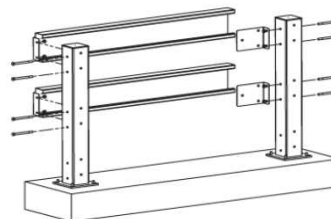

3) Bacs de rétention avec structure tubulaire, avec connecteurs soudés, fixation directe poteaux.

Elément départ			Elément suivant		Niveau supplémentaire		Capacité
Prof.	Code	Prix htva	Code	Prix htva	Code	Prix htva	
400mm	4BATUDE400	314,14 €	4BATUSU400	293,83 €	4BATUSUP400	54,70 €	17 litres
500mm	4BATUDE500	349,32 €	4BATUSU500	328,98 €	4BATUSUP500	61,73 €	21 litres
600mm	4BATUDE600	396,20 €	4BATUSU600	375,87 €	4BATUDE600	71,11 €	25 litres

Option :	Code	Prix htva
Platine métallique 80x50x3mm		1,59 €
Lot de 4 butées galva pour bacs indépendants		5,12 €

SECURITE page 3/4 : Rails et Barrières

RAILS DE SECURITE

Poteaux 120x120x3mm

hauteur	Code	Prix htva
500mm	4RASEPO500	54,64 €
1000mm	4RASEPO1000	76,60 €

Kit découpe pour ajustement

	Code	Prix htva
	4RASEKIT	17,67 €

Lisses 200x80x2mm

Longueur	Code	Prix htva
1000mm	4RASELI100	48,67 €
1200mm	4RASELI120	55,24 €
1350mm	4RASELI135	60,25 €
1500mm	4RASELI150	65,19 €

BARRIERE DELIMITATION AU SOL

Elément de départ			Elément suivant	
2 poteaux + 2 tubes			1 poteau + 2 tubes	
Longueur	Code	Prix htva	Code	Prix htva
1500mm	4BADELDE	36,30 €	4BADELSU	22,48 €
Options:				
Kit de 2 coudes d'angles 90°			4BADELKIT	9,77 €
Poteau supplémentaire			4BADELPOSUP	9,79 €