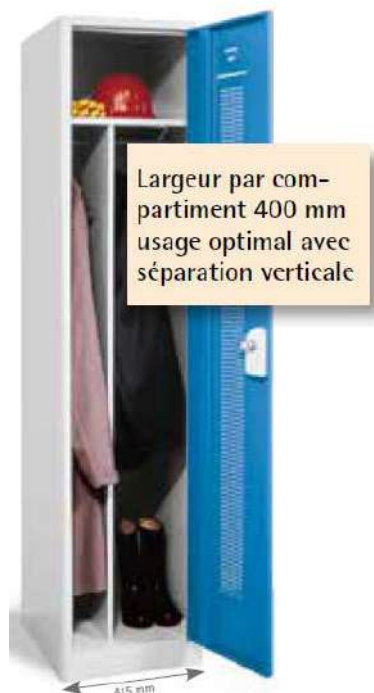

VESTIAIRES - p1-3

A- VESTIAIRES POUR INDUSTRIE PROPRE

ARTICLE	DIMENSIONS	CODE	PRIX
Vestiaire sur pied - 2 comp	185 h x 62 x 50	2K1204009	259,00 €
Vestiaire sur pied - 3 comp	185 h x 92 x 50	2K1204011	369,00 €
Vestiaire sur socle - 2 comp	180 h x 62 x 50	2K1204109	259,00 €
Vestiaire sur socle - 3 comp	180 h x 92 x 50	2K1204111	369,00 €

B- VESTIAIRES POUR INDUSTRIE SALISSANTE SUR SOCLE

ARTICLE	DIMENSIONS	CODE	PRIX
Vest. IS. 2 comp. Avec serrure	180 h x 80 x 50	2K1204132	369,00 €
Vest. IS. 2 comp. Avec loqueteau	180 h x 80 x 50	2K1204133	369,00 €
Vest. IS. 3 comp. Avec serrure	180 h x 120 x 50	2K1204134	574,00 €
Vest. IS. 3 comp. Avec loqueteau	180 h x 120 x 50	2K1204135	574,00 €

D- ARMOIRE MIXTE VESTIAIRE / RANGEMENT

	DIMENSIONS	CODE	PRIX
Sur socle	195h x 92 x 42	AEDVEGECO3	310,00 €

A

B

D

VESTIAIRES - p2-3

ARMOIRES VESTIAIRES MULTI-CASES SUR SOCLE

Hauteur 1850 mm - Profondeur 500mm

Largeur compartiment		250	250	250	250	250	250
Nombre cases		2 x 3 cases	3 x 3 cases	2 x 4 cases	3 x 4 cases	2 x 5 cases	3 x 5 cases
Largeur armoire mm		600	900	600	900	600	900
Hauteur case mm		540	540	399	399	314	314
Poids kg		43,4	61,6	43,9	62,4	46,5	66,2
Coloris corps		Gris clair	Gris clair	Gris clair	Gris clair	Gris clair	Gris clair
Coloris portes	Gris clair	281.901	281.921	282.021	282.041	282.141	282.161
	Bleu clair	281.902	281.922	282.022	282.042	282.142	282.162
€ / pièce hors tva		379,00	529,00	399,00	549,00	439,00	589,00